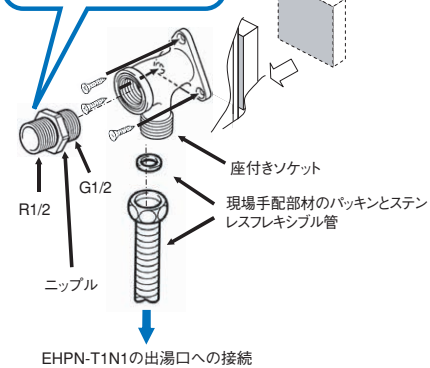

固定金具(床用・壁用)、排水ビニールホース

■その他の別売部品

プラグ型漏電遮断器: GR-XB ¥4,500
自動水栓接続継手(単水栓用): EFH-CB1 ¥6,800
ウィークリータイマー: EFH-TM2 ¥37,500
タイマー連結ユニット: EFH-TMA2 ¥26,500

■仕様

品番	EHPN-T1N1
本体寸法(突出部寸法含む)	幅180×奥行157×高さ378mm
電源電圧	AC100V(50/60Hz)
消費電力	490W
本体質量(満水時)	約5.2kg(約6.7kg)
タンク容量	1.5ℓ
わかあがり温度	約39℃
連続出湯時間	約12秒(5ℓ/分出湯)
わかあがり時間(15→39℃)	約5分
出湯温度	約39℃
標準出湯量※1	約1ℓ

※1: 水温15℃、出湯温度38℃、出湯量4ℓ/分の標準条件で一度に使用できる湯量。

■自動水栓AM-90(100V)とのセットが可能で

■EHPN-T1N1とEFH-CB1の自動水栓の組合せ方

座付きソケットとニップル、ニップルと自動水栓の止水栓の接続はシールテープと配管用接着剤の併用等で確実にシールすること。ネジの取付け方向に注意する。

- 単水栓との組合せ専用です。
- 飲料用としてのご使用はできません。